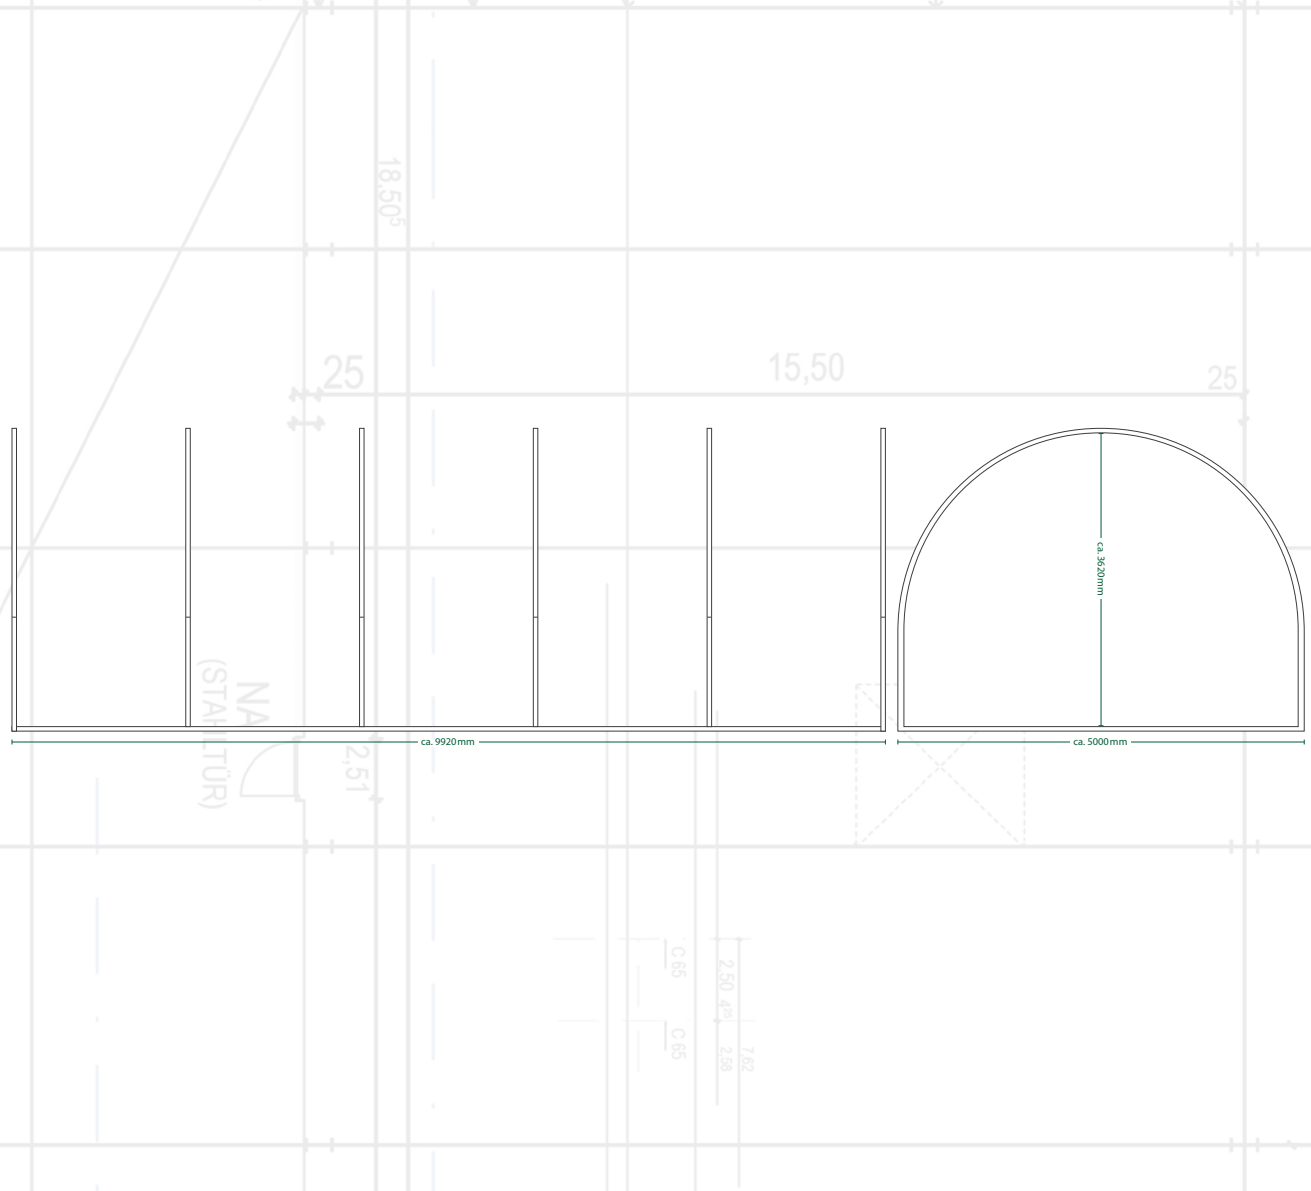

Bogenhalle Mini

VHR 4 - L4

TECHNISCHE DATEN

Polyesterbeschichtung 25 µm

Länge ca. 10000 mm | **Breite** ca. 5000 mm

Firsthöhe ca. 3600 mm

Basic oder mit Kondensschutz

RAL FARBEN (Verfügbarkeit bitte anfragen!)

						
1015	3009	3016	5010	6009	6011	7016
				Aus drucktechnischen Gründen sind Farbtonabweichungen vom Original möglich		
7035	8014	9002	9006			

www.bogenbleche.de 