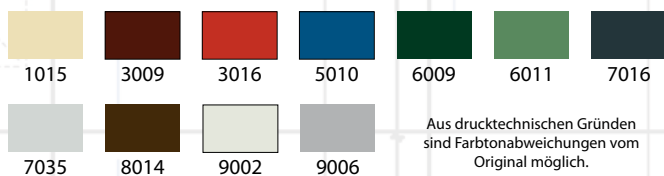

## RAL FARBEN

Verfügbarkeit bitte anfragen!

## TECHNISCHE DATEN

Polyesterbeschichtung 25 µm

Rasterlänge 2.500 mm

Stärke 0,56 mm

Breite ca. 10.050 mm

Traufhöhe ca. 2.700 mm | Firsthöhe ca. 4.500 mm

Basic oder mit Kondensschutz

[www.bogenbleche.de](http://www.bogenbleche.de)