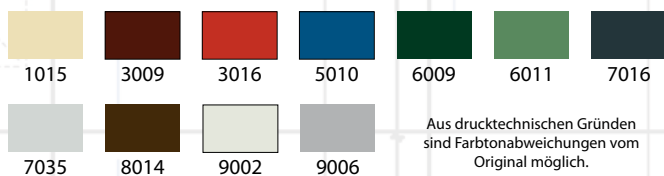

## RAL FARBEN

Verfügbarkeit bitte anfragen!

Aus drucktechnischen Gründen sind Farbtonabweichungen vom Original möglich.

## TECHNISCHE DATEN

Polyesterbeschichtung 25 µm

**Rasterlänge** 2.500 mm

**Stärke** 0,56 mm

**Breite** ca. 8.000 mm

**Traufhöhe** ca. 2.700 mm | **Firsthöhe** ca. 4.500 mm

Basic oder mit Kondensschutz

[www.bogenbleche.de](http://www.bogenbleche.de)